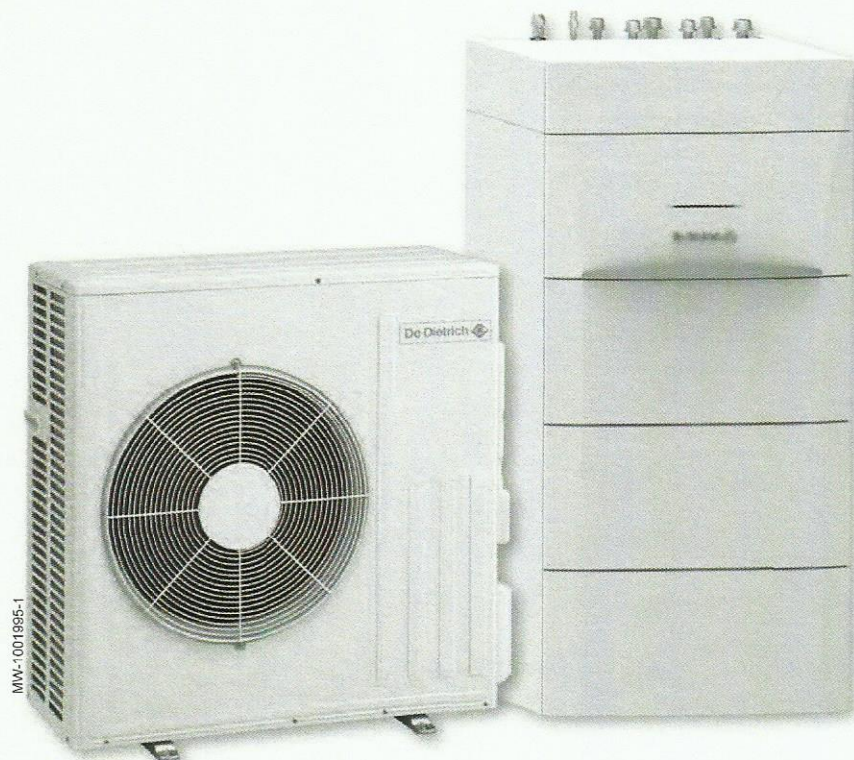

CS

EASYLIFE

ALEZIO S V200 R32

Reverzibilní tepelné čerpadlo vzduch/voda „Split Inverter“

ALEZIO S V200 R32

MIV-S/E 4-8 V200 R32

MIV-S/H 4-8 V200 R32

De Dietrich 
SUSTAINABLE COMFORT®